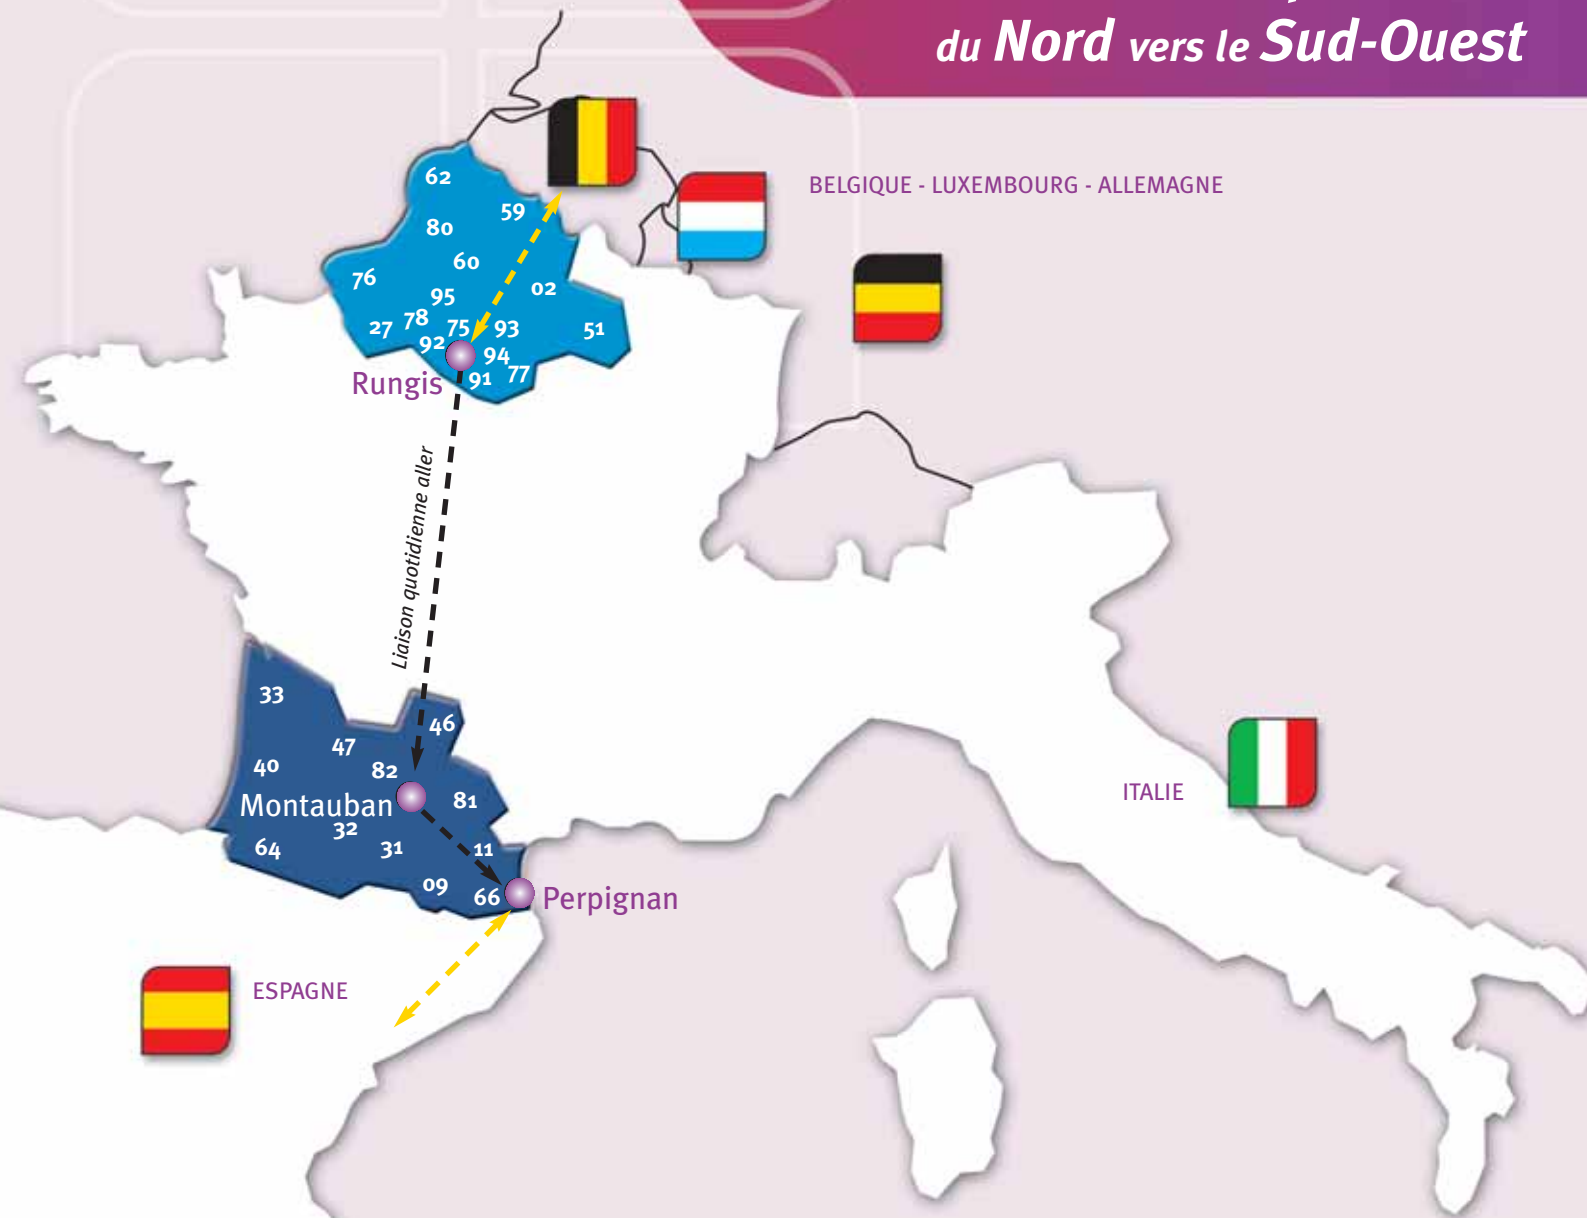

DISTRICHRONO

www.districhrono.fr

Notre alternative écologique
pour vos **expéditions**
du Nord vers le Sud-Ouest

- Notre système de transport s'articule autour de nos plates-formes régionales, reliées quotidiennement par des liaisons ferroviaires directes (train complet Districhrono). A partir de ces sites, nous effectuons par voie routière les enlèvements et les livraisons.

Légende :

- > Traction ferroviaire
- > Approche route