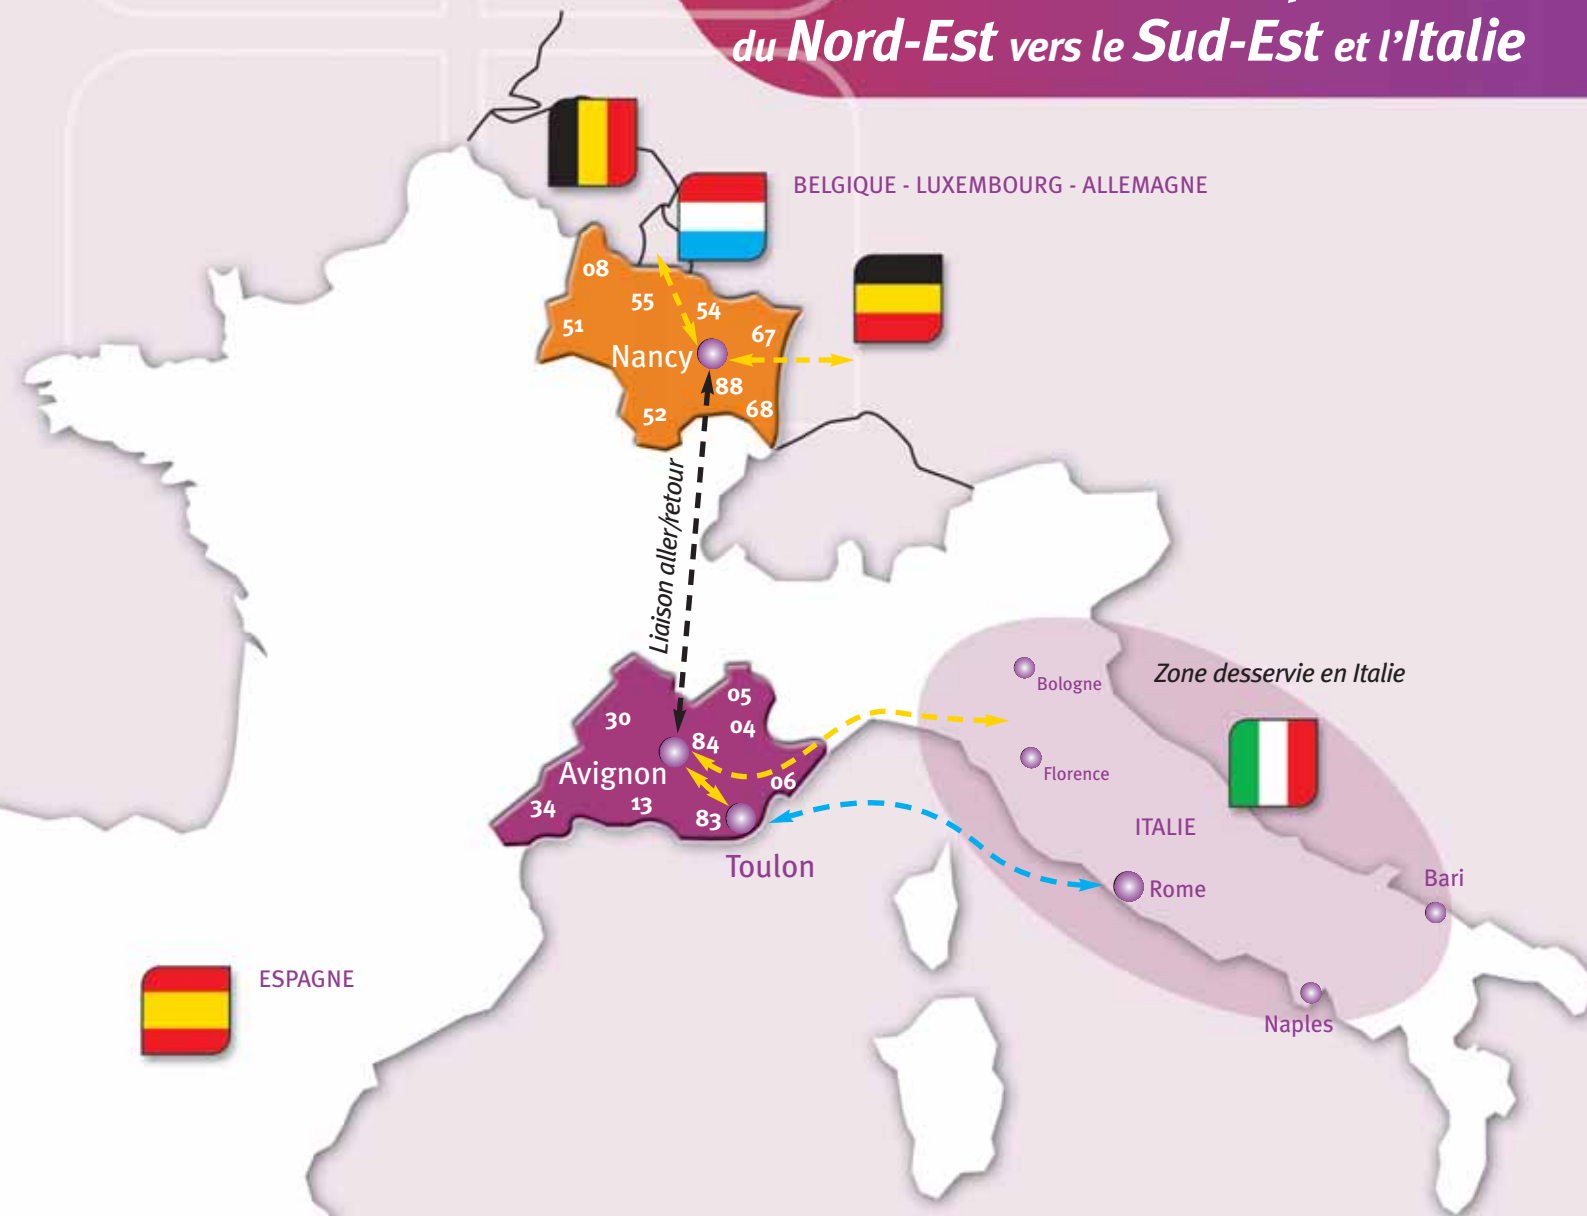

DISTRICHRONO

www.districhrono.fr

Notre alternative écologique
pour vos **expéditions**
du Nord-Est vers le Sud-Est et l'Italie

- Notre système de transport s'articule autour de nos plates-formes régionales, reliées quotidiennement par des liaisons ferroviaires directes (train complet Districhrono). A partir de ces sites, nous effectuons par voie routière les enlèvements et les livraisons.

Légende :

- > Traction ferroviaire
- > Approche route
- > Approche mer