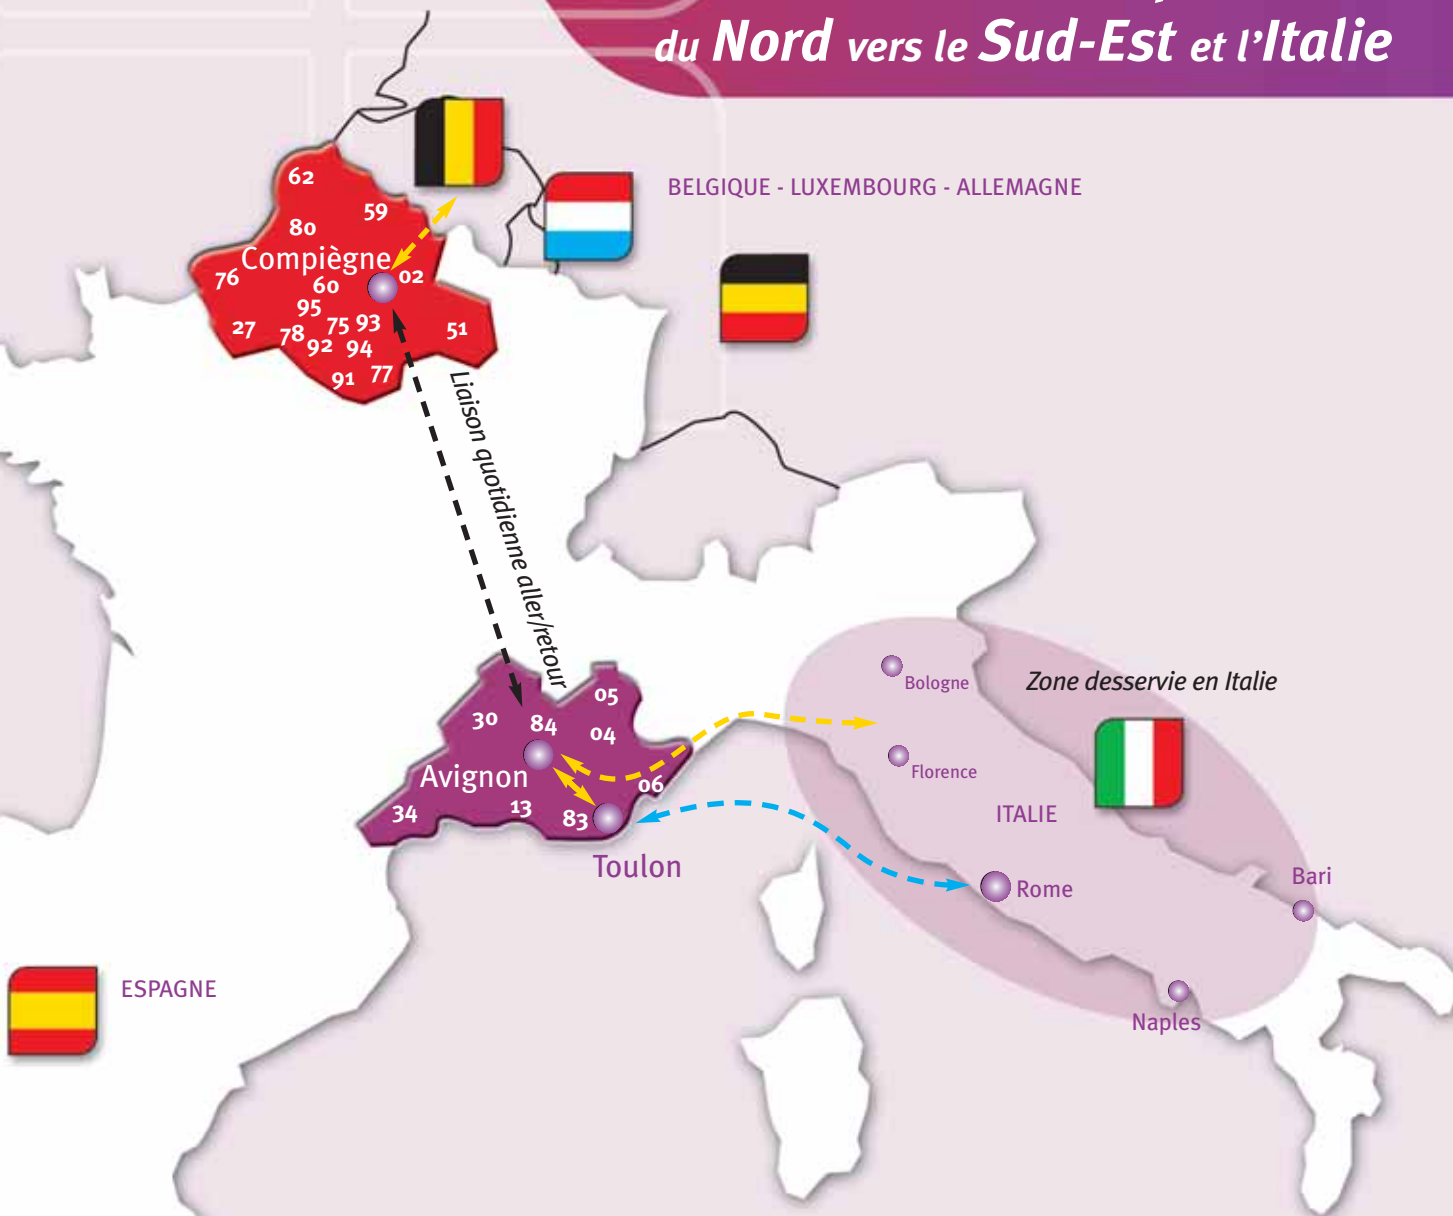

DISTRICHRONO

www.districhrono.fr

Notre alternative écologique
pour vos **expéditions**
du Nord vers le Sud-Est et l'Italie

- Notre système de transport s'articule autour de nos plates-formes régionales, reliées quotidiennement par des liaisons ferroviaires directes (train complet Districhrono). A partir de ces sites, nous effectuons par voie routière les enlèvements et les livraisons.

Légende :

- > Traction ferroviaire
- > Approche route
- > Approche mer